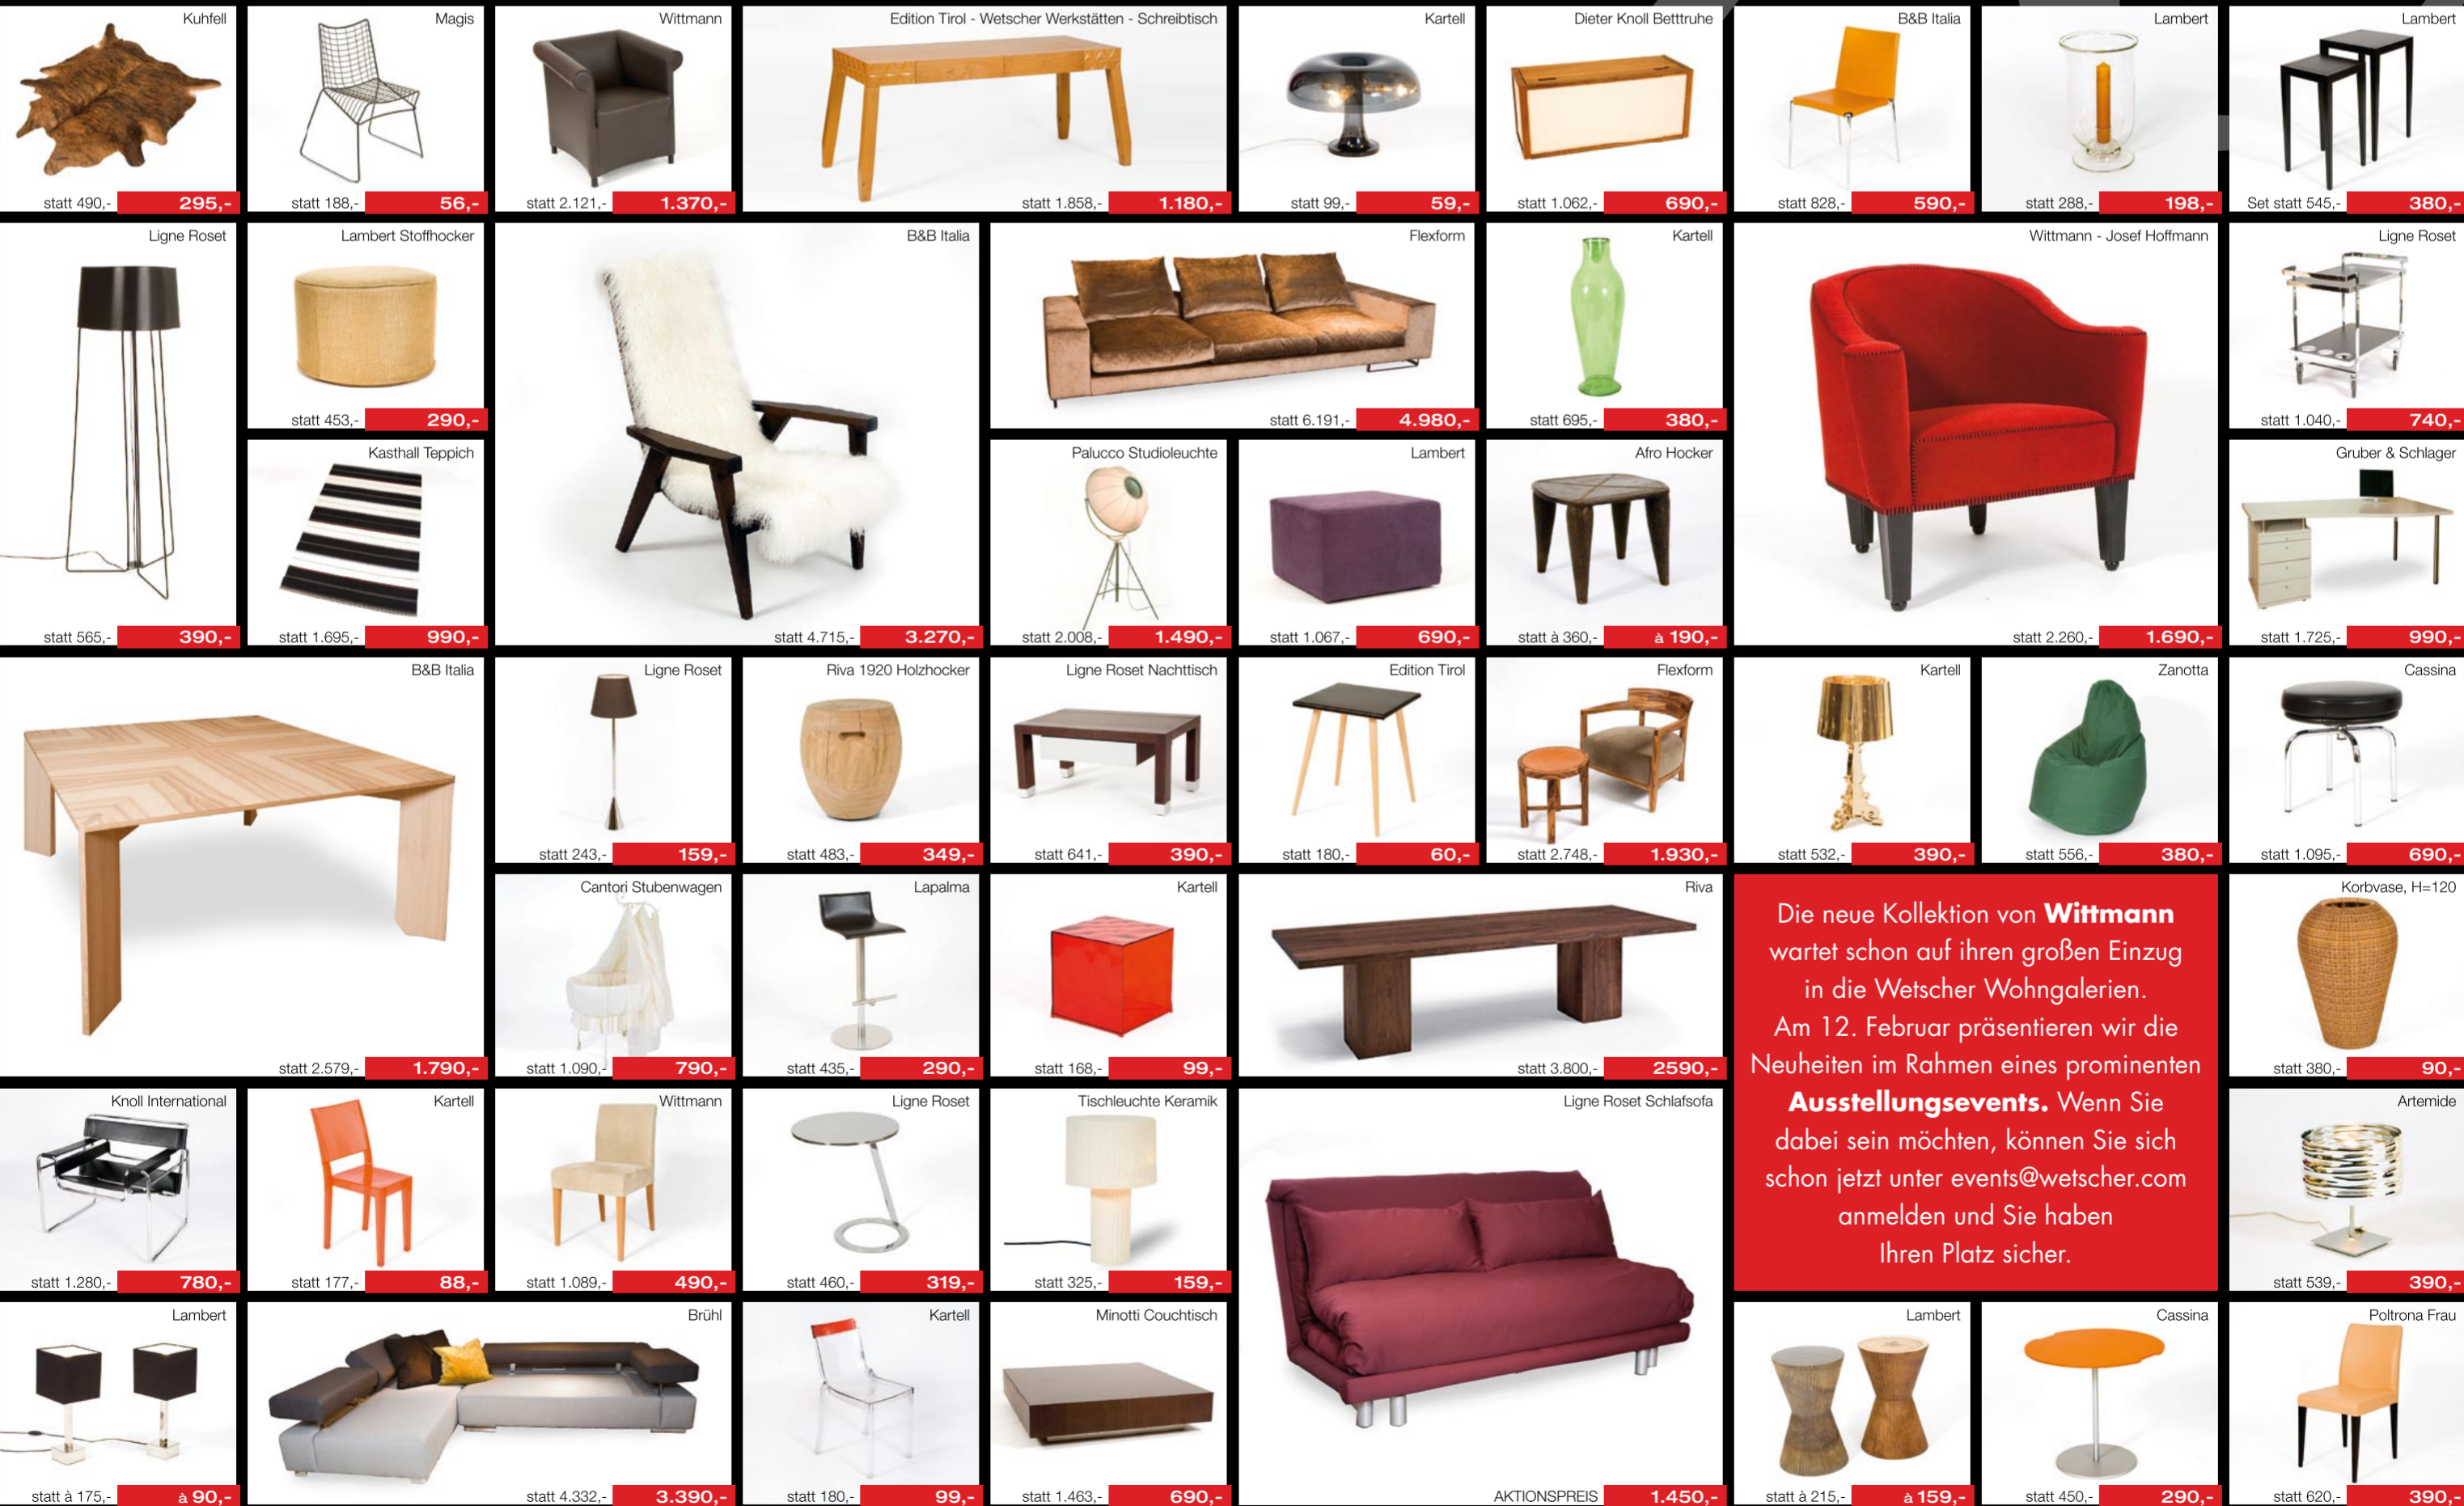

Die neue Kollektion von **Wittmann** wartet schon auf ihren großen Einzug in die Wetscher Wohngalerien. Am 12. Februar präsentieren wir die Neuheiten im Rahmen eines prominenten **Ausstellungsevents**. Wenn Sie dabei sein möchten, können Sie sich schon jetzt unter events@wetscher.com anmelden und Sie haben Ihren Platz sicher.