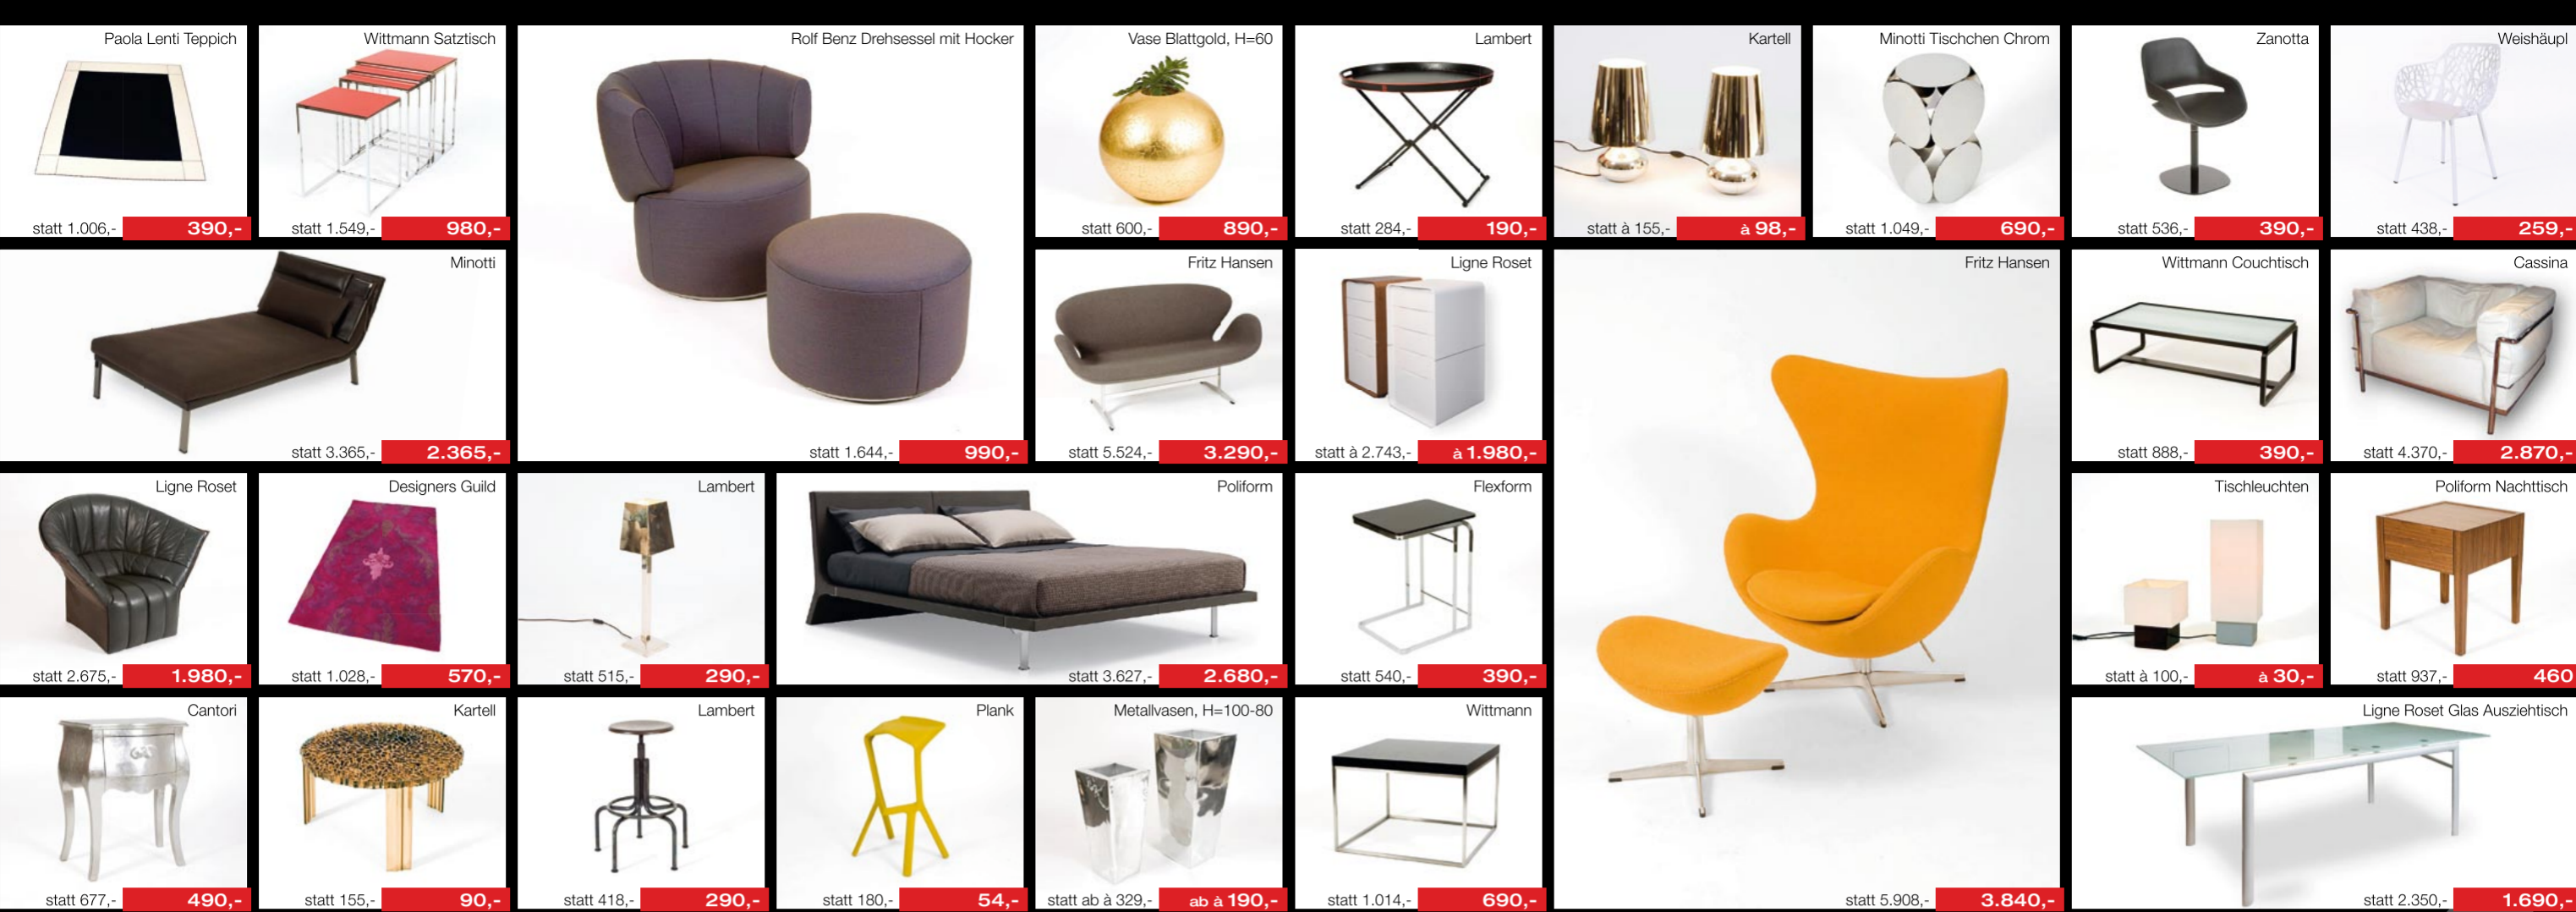

Einladung zum Schnäppchen-Shopping

Bei unserem „Moonlight-Shopping“ am 3. Dezember feiern wir den offiziellen Beginn unseres großen Design-Abverkaufs in den Wohngalerien. Besuchen Sie uns in der langen Nacht bei Wetscher und lassen Sie sich inspirieren vom stimmungsvollen Ambiente, von Musik, Kulinarik - und Top-Design fürs abendliche Schnäppchen-Shopping.

Die schönsten Designermöbel bis 70 Prozent günstiger!

Eine Auswahl der schönsten Designermöbel international führender Spitzenmarken zu einmaligen Rabattpreisen dürfen wir Ihnen gleich hier präsentieren. Keine Ladenhüter wie anderswo, sondern **lauter Originale und stilsichere Ikonen** des guten Geschmacks. Jetzt **bis 70 Prozent** unter dem Listenpreis! Wie Sie Ihr Designschnäppchen harmonisch in Ihren Wohnraum integrieren, zeigen Ihnen unsere erfahrenen Innenarchitekten. Wir freuen uns auf Ihren Besuch!

Designabverkauf Schnäppchen bis -70%!

Start beim „Moonlight-Shopping“
am Donnerstag, 3. Dezember, 18 bis 22 Uhr
in den Wetscher Wohngalerien

Wetscher Wohngalerien

Zillertalstraße 30 · direkt an der Bundesstraße · A-6263 Fügen, Tel. +43(0)5288/6000, mail@wetscher.com
Öffnungszeiten: Montag – Freitag 9–18 Uhr, jeden Samstag 9–17 Uhr. Am 8. Dezember 10–17 Uhr geöffnet.
Am 24. und 31. Dezember 2009 geschlossen.

www.wetscher.com

WETSCHER
S E I T 1 9 1 2